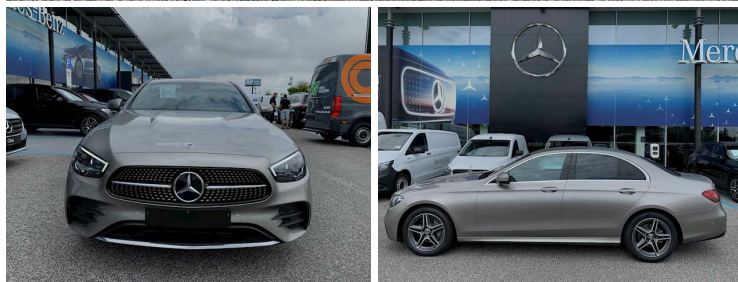

## MERCEDES-BENZ E 220 d 4MATIC sedan

Objem valcov

**1 950 cm<sup>3</sup>**

Počet najazdených km

**10 981 km**

Typ prevodovky

**automatická 9-stupňová**

Typ paliva